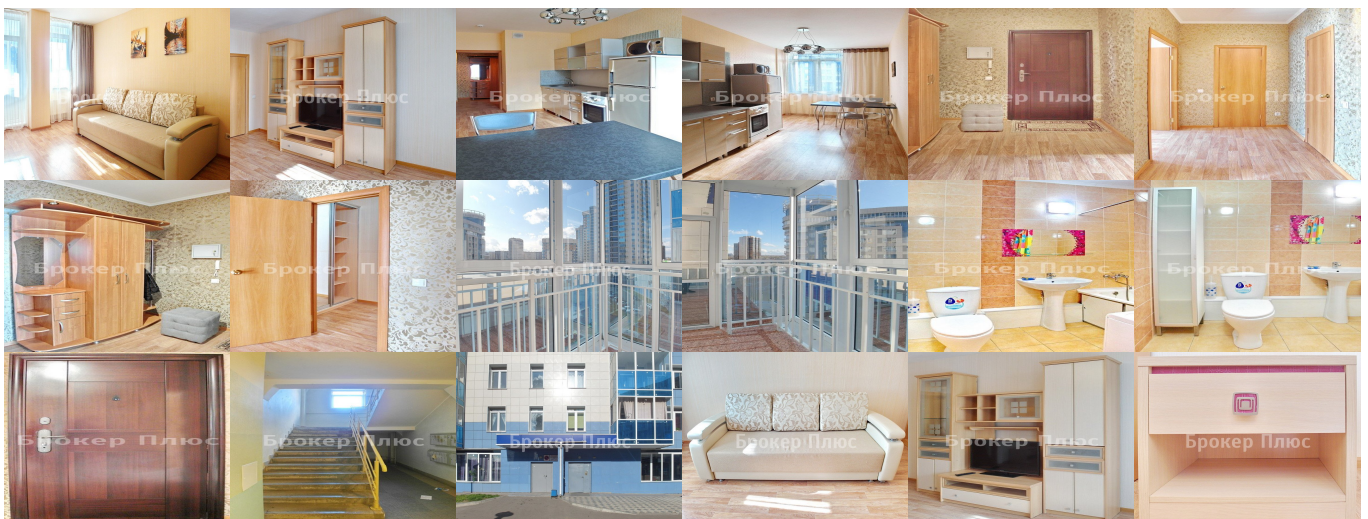

Сдаю 1-к. квартиру, 46 м²

Красноярск, Советский, Алексеева, 39
цену уточните у агента или на нашем сайте

☎ **2839393** (Марина)
при звонке сообщите код объекта: 666422

Это краткая ознакомительная информация об объекте, актуальная на 08.05.24.